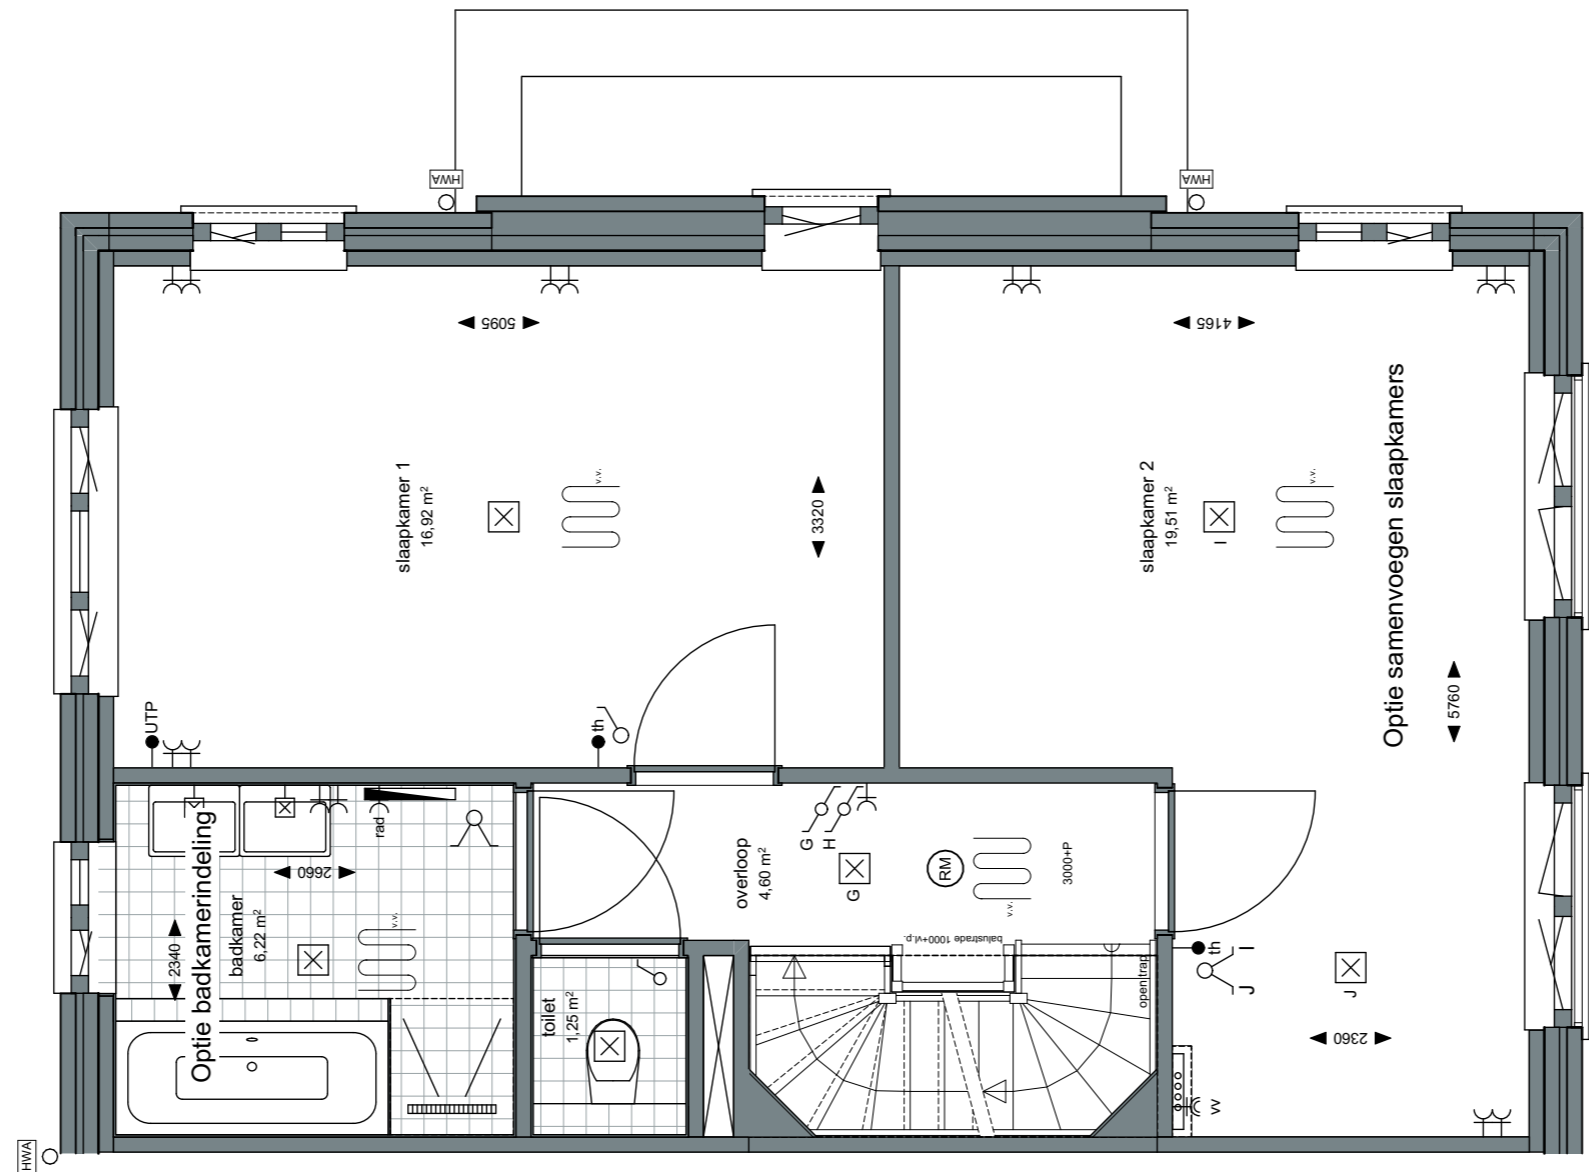

tekening naam:  
**Optietekening**

Type:  
**Blok 7**

Getekend:  
LB

Optie samenvoegen slaapkamers  
Optie badkamerindeling

**Herenhuis**

Getekend:  
bouwnummer 23

**AM**

**ZVA**

Zeinstra Veerbeek Architecten

info@zeinstraveerbeek.nl

**WEESPER  
SLUIS**

Project:  
Weesperluis 3B;

Fase:  
Optie verkooptekeningen bnr. 23

Schaal:  
1:50

formaat:  
A3

Datum:  
20-02-2023

project nummer:  
0583

tekening nummer:  
VK-023-0202

tekening naam:  
**Optietekening**

Type:  
**Blok 7**

Getekend:  
LB

Optie samenvoegen slaapkamers  
i.c.m. inloopkast

**Herenhuis**

Getekend:  
bouwnummer 23