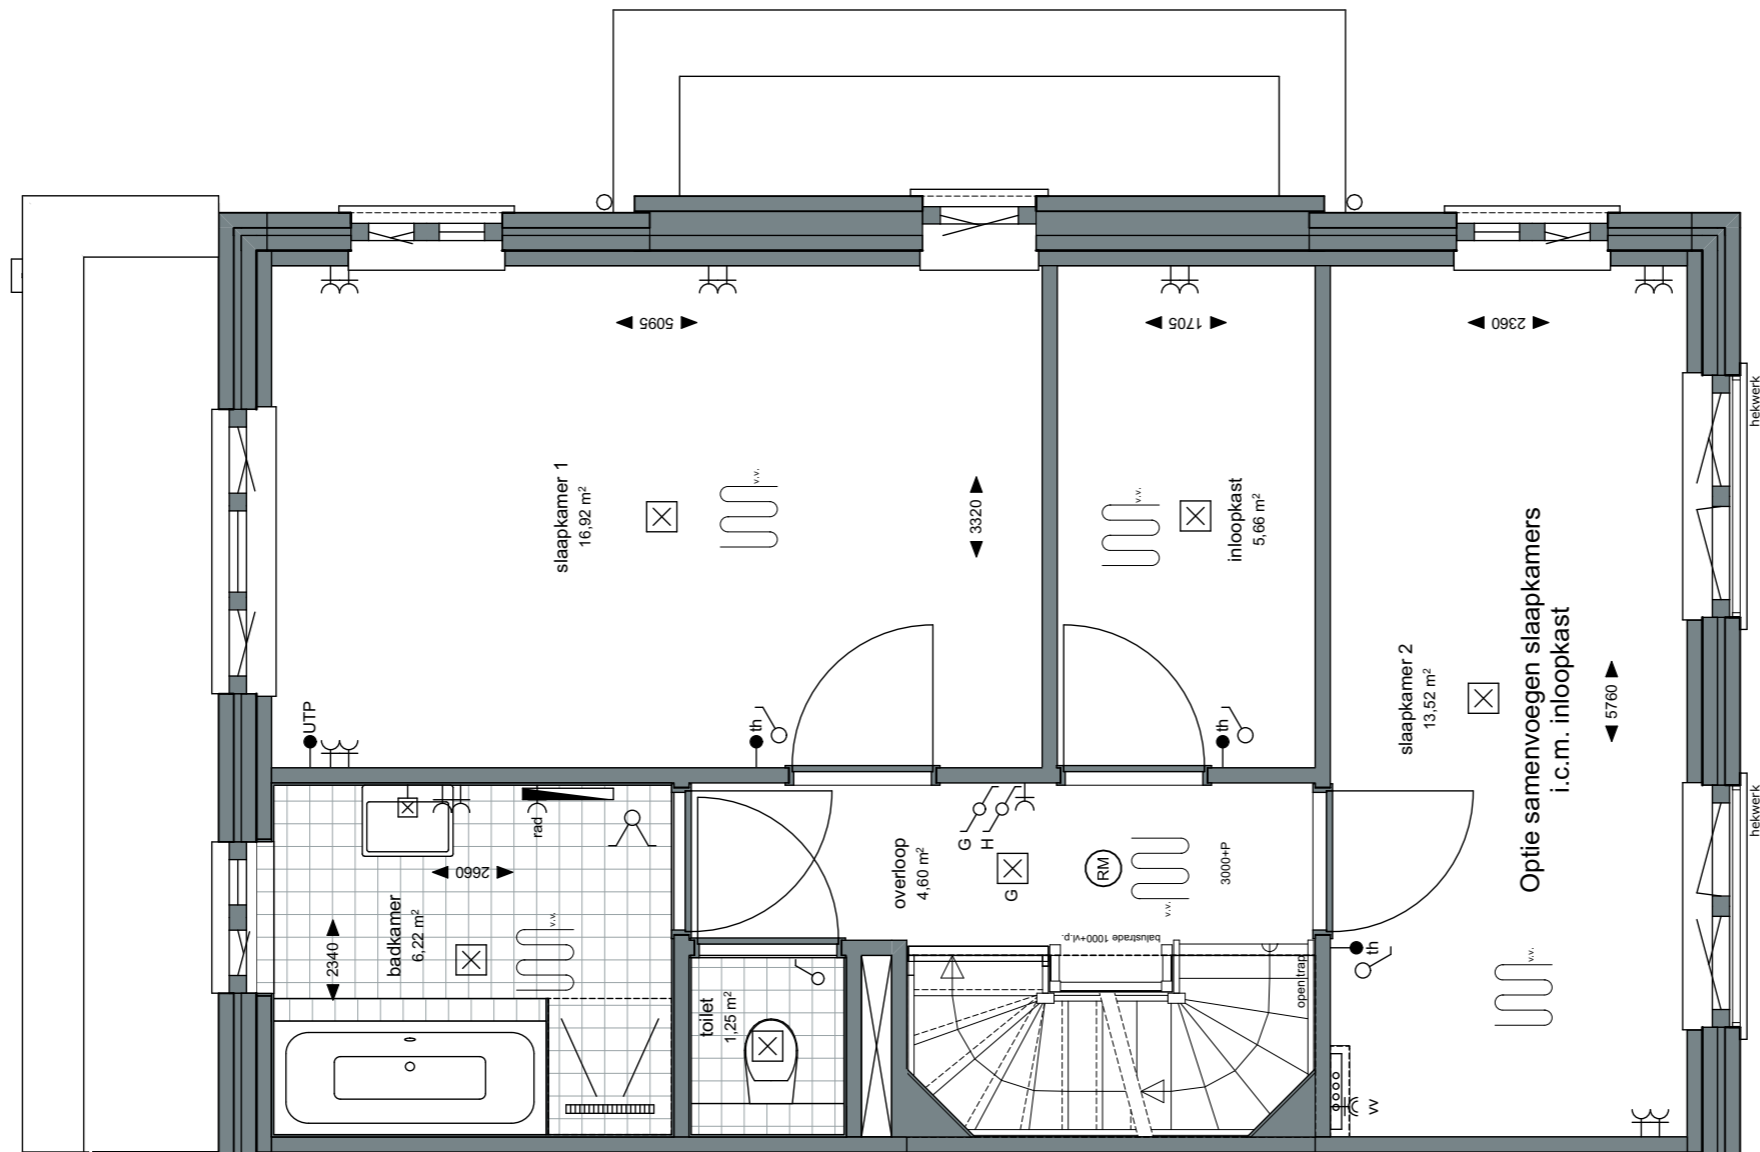

tekening naam:  
**Optietekening**

Type:  
**Blok 7**

Getekend:  
LB

Optie samenvoegen slaapkamers  
Optie badkamerindeling

**Herenhuis**

Getekend:  
bouwnummer 23

**AM**

**ZVA**

Zeinstra Veerbeek Architecten

info@zeinstraveerbeek.nl

**WEESPER  
SLUIS**

Project:  
Weesperluis 3B;

Fase:  
Optie verkooptekeningen bnr. 23

Schaal:  
1:50

formaat:  
A3

Datum:  
20-02-2023

project nummer:  
0583

tekening nummer:  
VK-023-0202

tekening naam:  
**Optietekening**

Type:  
**Blok 7**

Getekend:  
LB

Optie samenvoegen slaapkamers  
i.c.m. inloopkast

**Herenhuis**

Getekend:  
bouwnummer 23

tekening naam:  
**Optie tekening**

Type:  
**Blok 7**

Getekend:  
LB

Optie uitbouw 1,2m  
Optie schuifpui  
Optie aanpassing keukenraam

**Herenhuis**

Getekend:  
bouwnummer 23