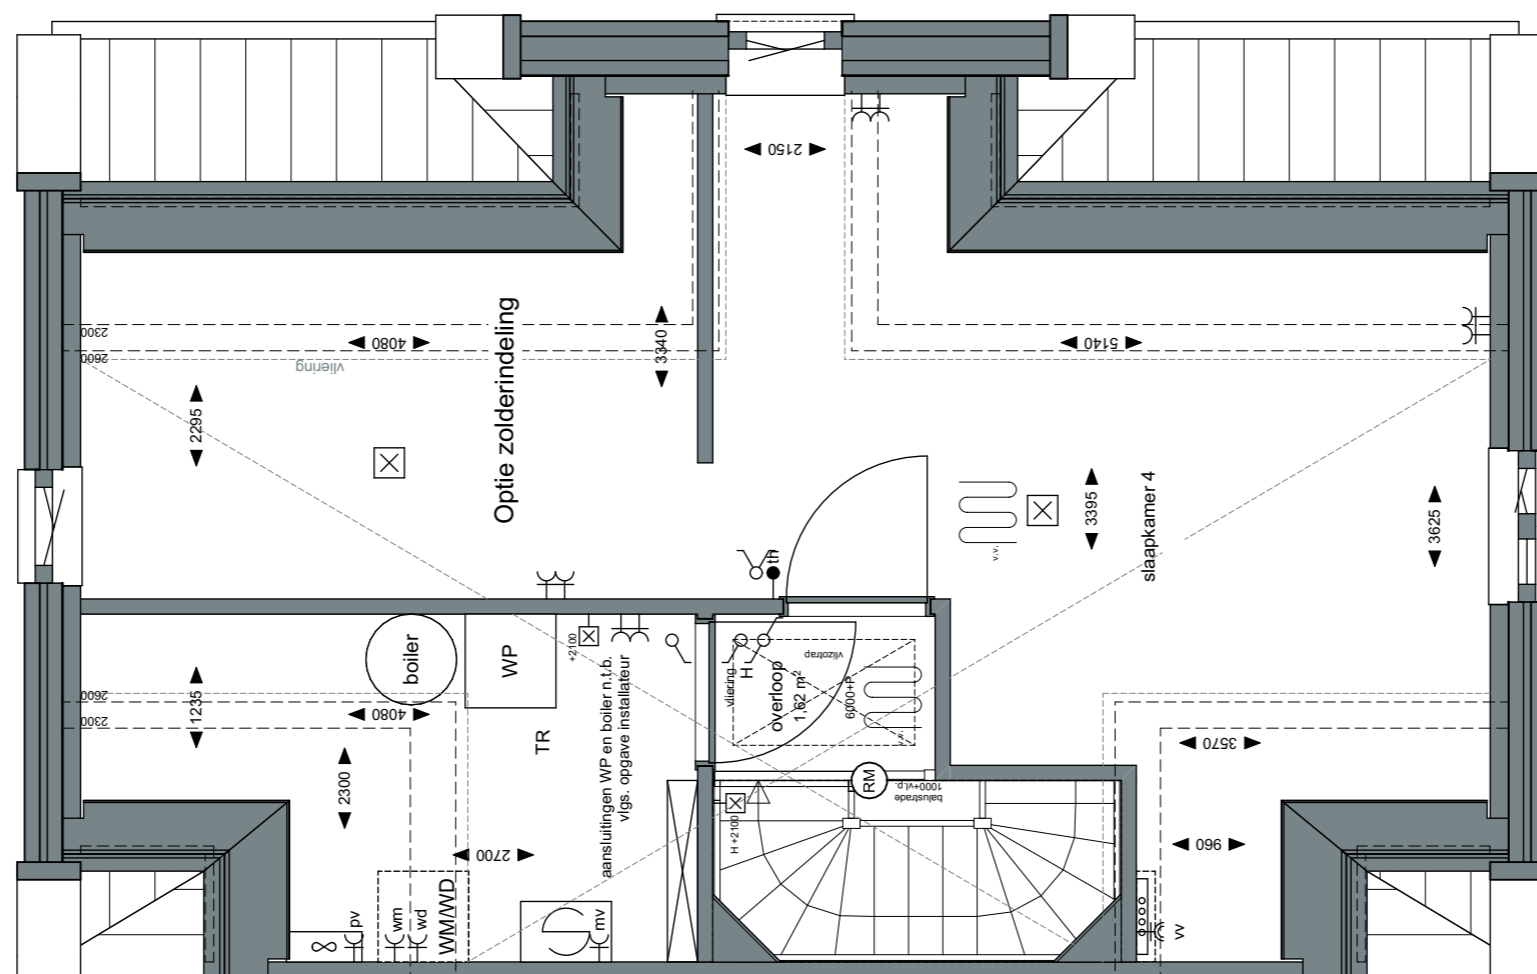

project nummer:  
0583

tekening nummer:  
VK-023-0202

tekening naam:  
**Optietekening**

Type:  
**Blok 7**

Getekend:  
LB

Optie samenvoegen slaapkamers  
i.c.m. inloopkast

**Herenhuis**

Getekend:  
bouwnummer 23

Project:  
Weesperluis 3B;

Fase:  
Optie verkooptekeningen bnr. 23

Schaal:  
1:50

formaat:  
A3

Datum:  
20-02-2023

project nummer:  
0583

tekening nummer:  
VK-023-0203

tekening naam:  
**Optietekening**

Type:  
**Blok 7**

Getekend:  
LB

Optie zolderindeling

**Herenhuis**

Getekend:  
bouwnummer 23

**ZVA**

Zeinstra Veerbeek Architecten

info@zeinstraveerbeek.nl

**WEESPER  
SLUIS**

Project:  
Weesperluis 3B;

Fase:  
Optie verkooptekeningen bnr. 23

Schaal:  
1:100

formaat:  
A3

Datum:  
20-02-2023

project nummer:  
0583

tekening nummer:  
VK-023-0205